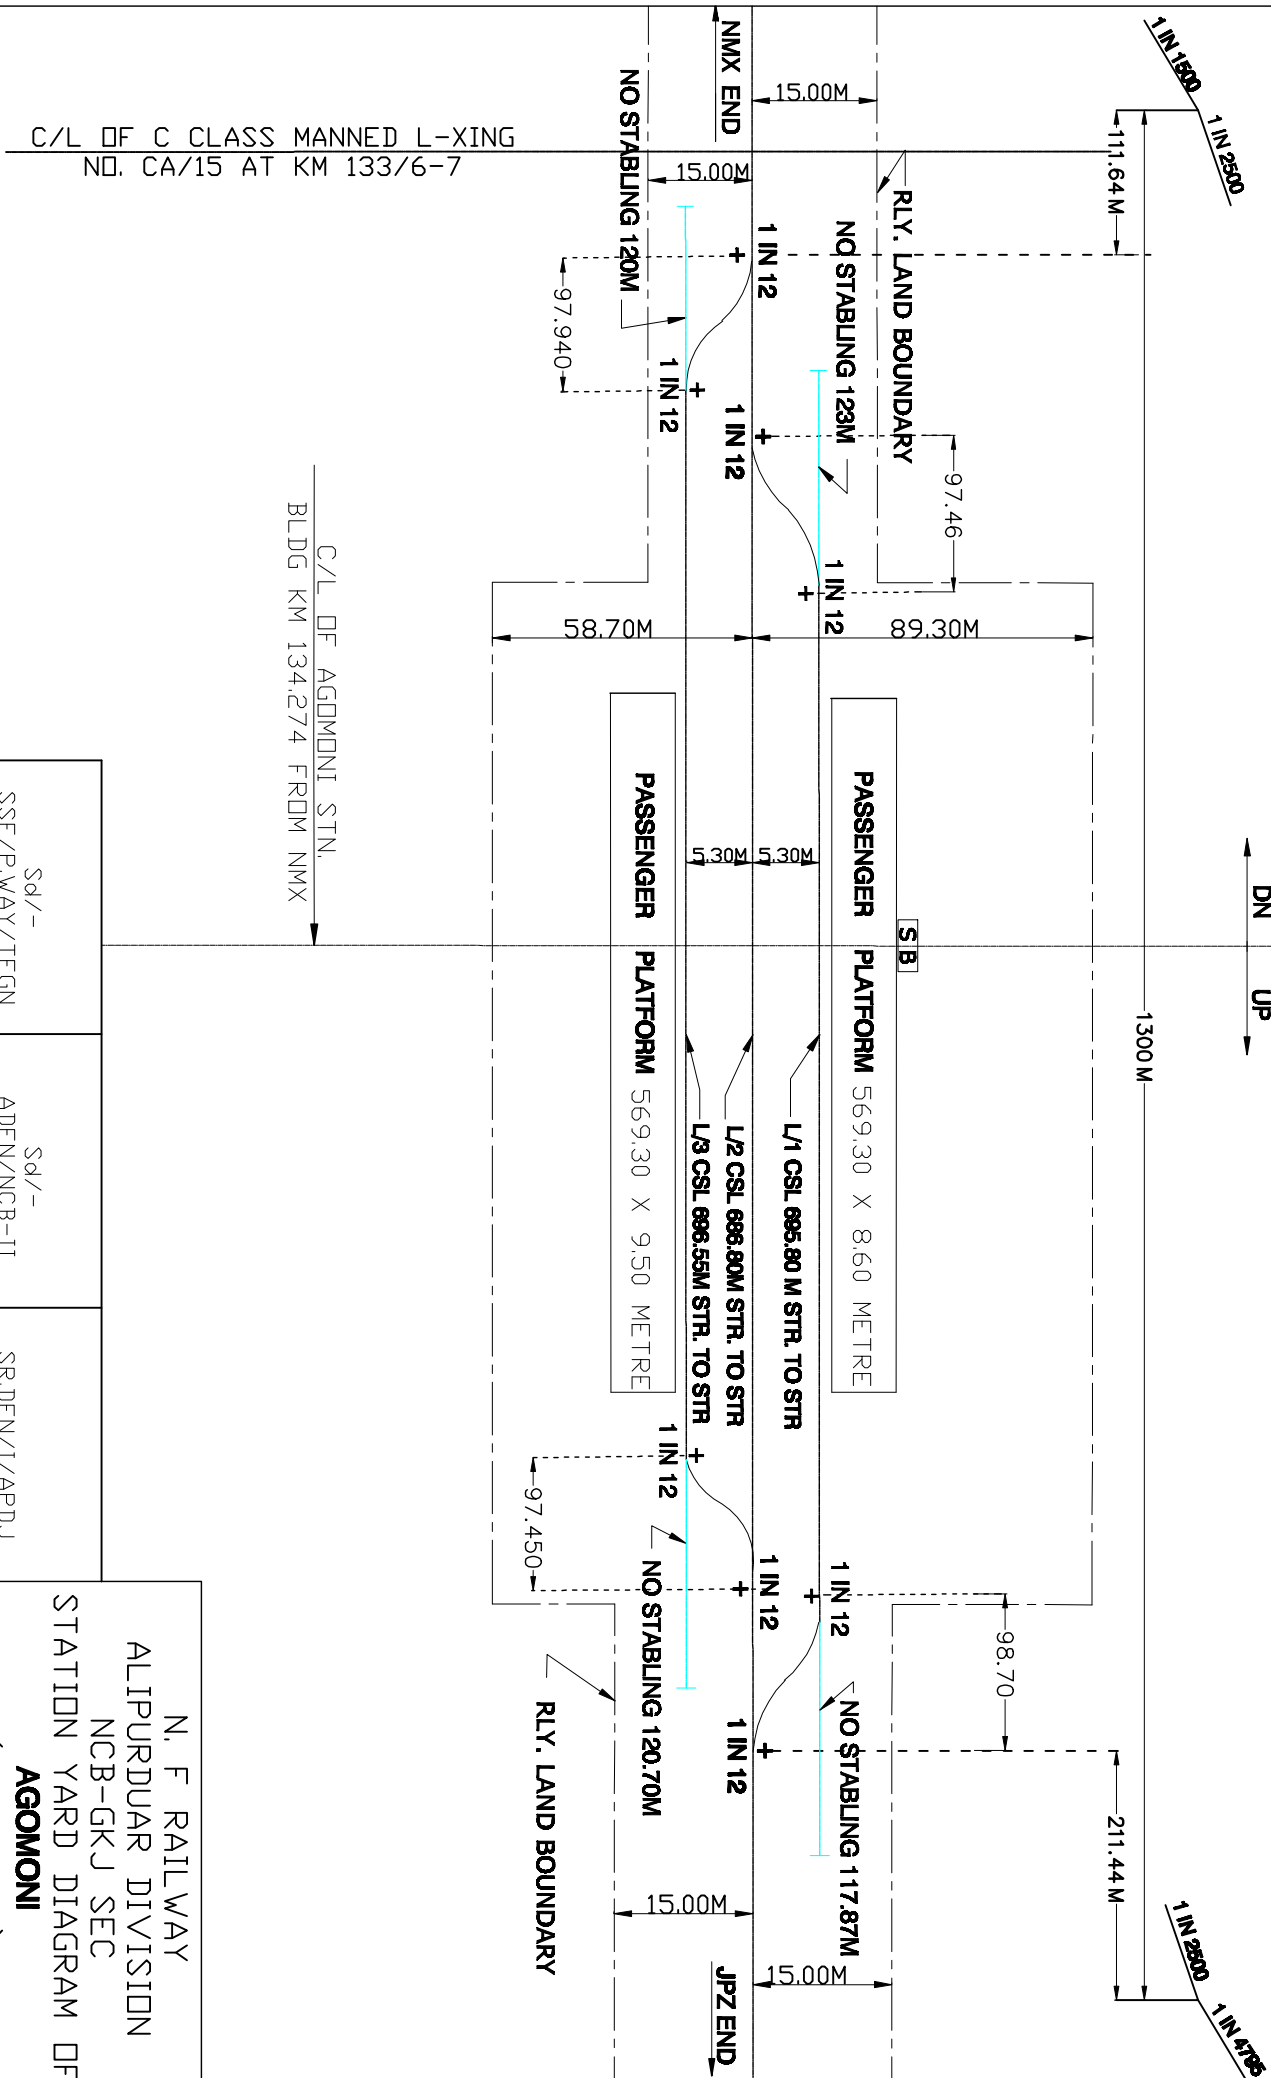

BAXIRHAT 13.054KM GOLAKGANJ 14.246KM

DN UP

Sd/- SSE/P.WAY/TFGN N.F.RAILWAY	Sd/- ADEN/NCB-II N.F.RAILWAY	SR.DEN/I/APDJ N.F.RAILWAY
---------------------------------------	------------------------------------	------------------------------

N. F RAILWAY
ALIPURDUAR DIVISION
NCB-GK J SEC
STATION YARD DIAGRAM OF
AGOMONI
(NOT TO SCALE)