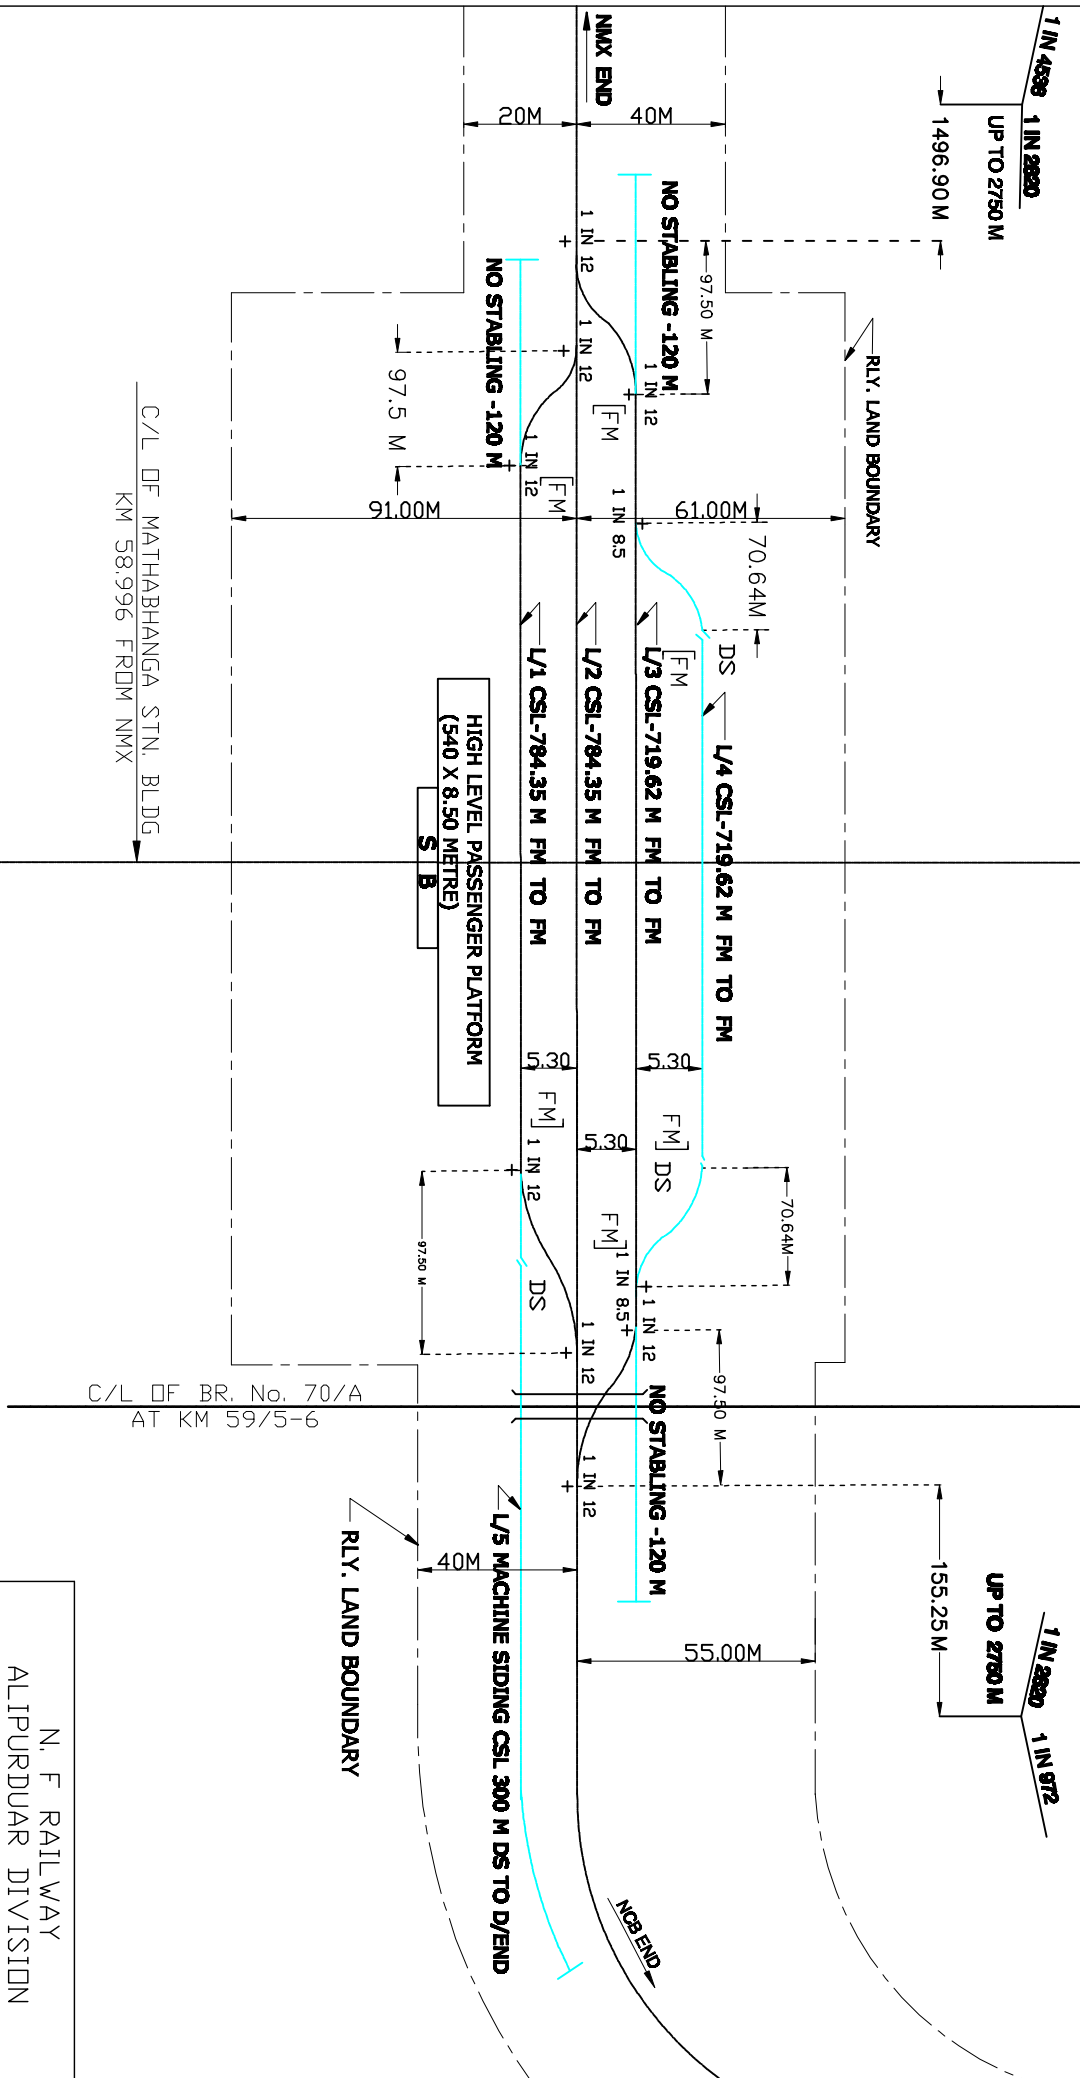

GDPALPUR 19.686KM CHAPAGURI 15.720KM

UP DN

Sd/- SSE/P.WAY/MHBA N.F.RAILWAY	Sd/- ADEN/NCB-II N.F.RAILWAY	SR.DEN/I/APDJ N.F.RAILWAY
---------------------------------------	------------------------------------	------------------------------

N. F RAILWAY  
ALIPURDUAR DIVISION  
NCB - NCB D  
SEC  
STATION YARD DIAGRAM OF  
**MATHABHANGA**  
(NOT TO SCALE)