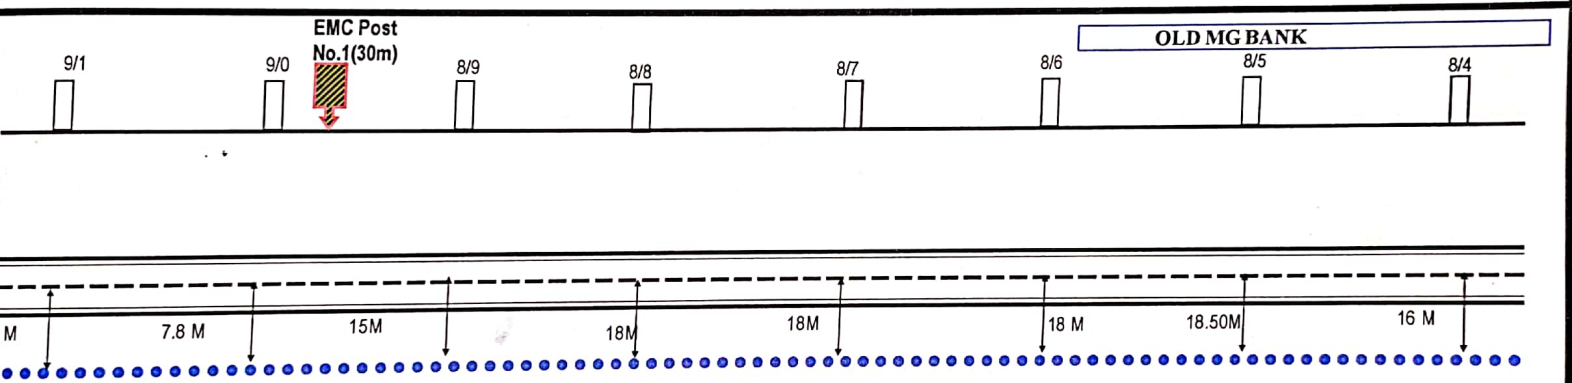

Section Engineer
 N.F. Railway
 निर्माण / निर्माण
 N.F. Railway
 पर्वोत्तर सीमा रेल

DUTTA SUPPLY AGENCIES	SSE/DYSC	DSE/CSC		
Jopal Das	Dutta 29/08/17	29/08/17		
	Senior Section Engineer	DSE/CON/SCL		
	Tele(con) / SCL	म. वि. रेलवे एवं परिवहन अभियंता		
	N.F Railway	निर्माण विभाग		
		N.F. Railway		
		पर्वीय सीमा रेल		