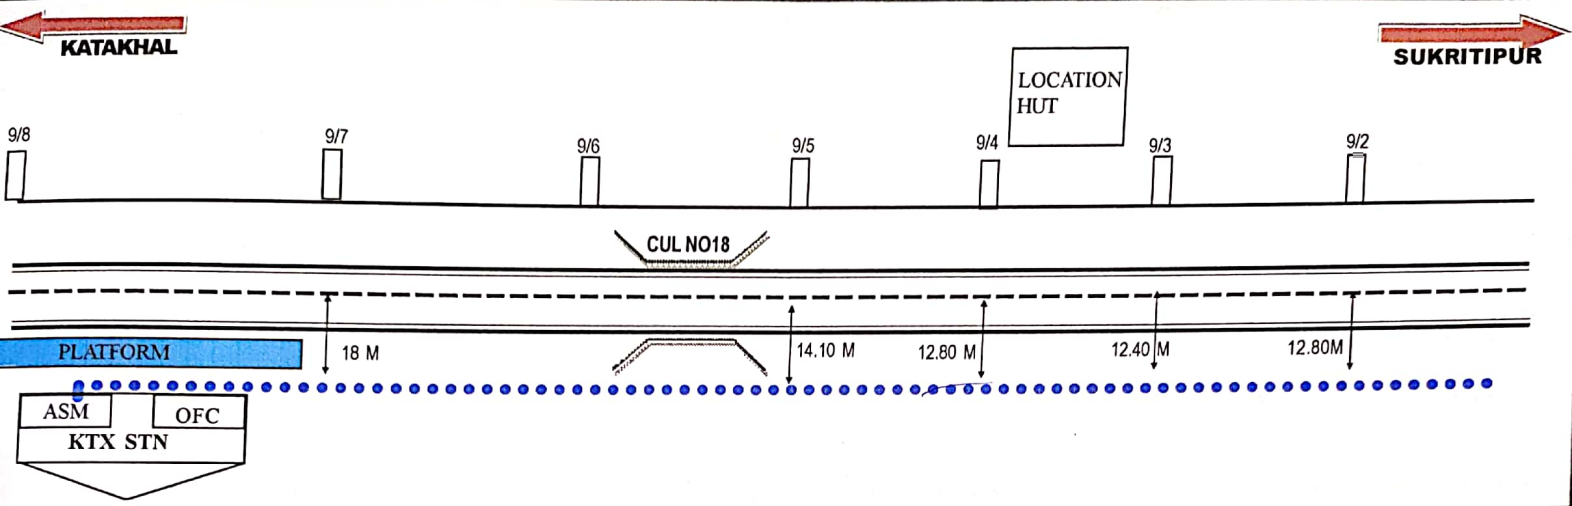

Section Engineer
 N.F. Railway
 निर्माण / निर्माण
 N.F. Railway
 पर्वोत्तर सीमा रेल

DUTTA SUPPLY AGENCIES	SSE/DYSC	DSE/CSC		
Jopal Das	Dutta 29/08/17	29/08/17		
	Senior Section Engineer	DSE/CON/SCL		
	Tele(con) / SCL	म. वि. रेलवे एवं परिवहन अभियंता		
	N.F Railway	निर्माण विभाग		
		N.F. Railway		
		पर्वीय सीमा रेल		