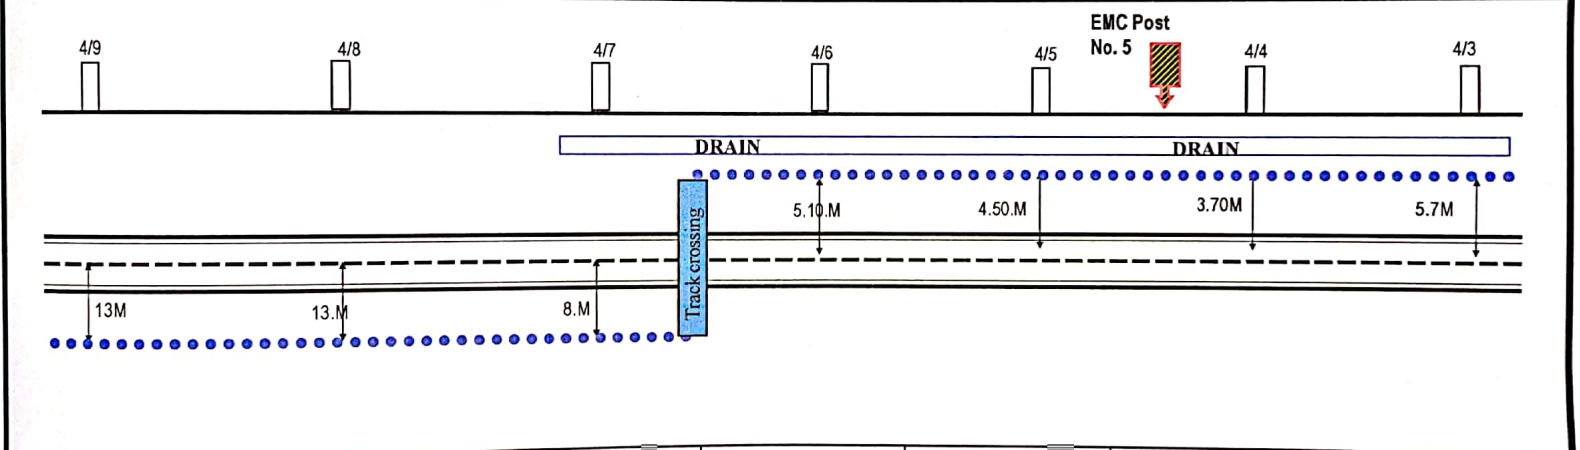

3. 1000/1000/1000
 1000/1000/1000
 N.F. Railway
 म. सिमाना / सिमाना
 सिमाना / सिमाना
 N.F. Railway

DUTTA SUPPLY AGENCIES	SSE/17/CSL	DSTE/CSL		
Gopal Das	Datta	[Signature]		
	29/08/17	28.08.17		
	Senior Section Engineer	DSTE/CONCL		
	1st/Com. Officer	म. विभाग एवं सुरक्षा अभियंता		
	N.F. Railway	मिनिंग / रेलवे		
		N.F. Railway		
		मैत्र सोमा रेल		