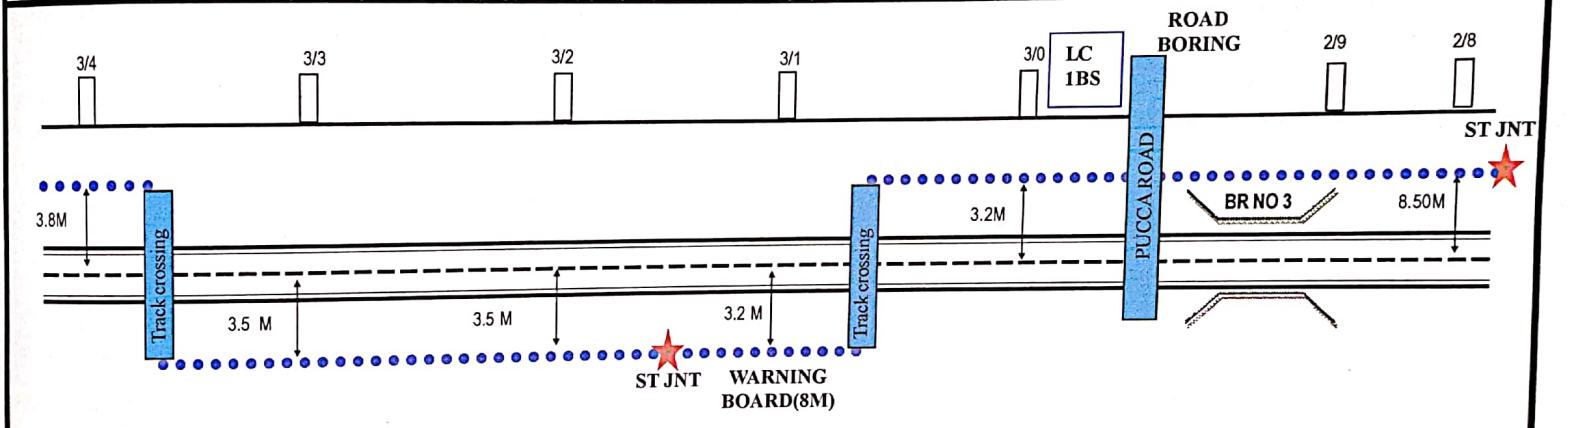

DUTTA SUPPLY AGENCIES	SSB/11/CSU	DSTE/4/SC			
Gopal Das	Dutta	[Signature]			
	21/08/17	28.08.17			

3. 1000/1000/1000
1000/1000/1000
N.F. Railway
म. सिमाना / सिमाना
सिमाना / सिमाना
N.F. Railway