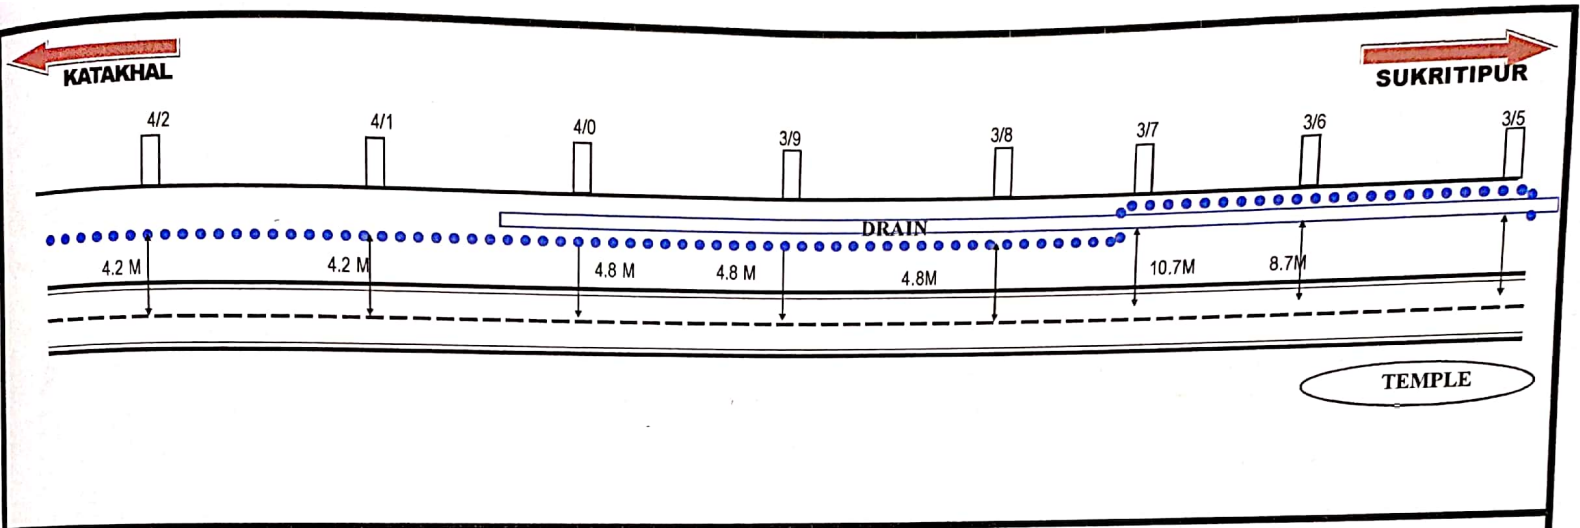

DUTTA SUPPLY AGENCIES	SSB/11/CSU	DSTE/4/SC			
Gopal Das	Dutta	[Signature]			
	21/08/17	28.08.17			

3. 1000/1000/1000
1000/1000/1000
N.F. Railway
म. सिमाना / सिमाना
सिमाना / सिमाना
N.F. Railway