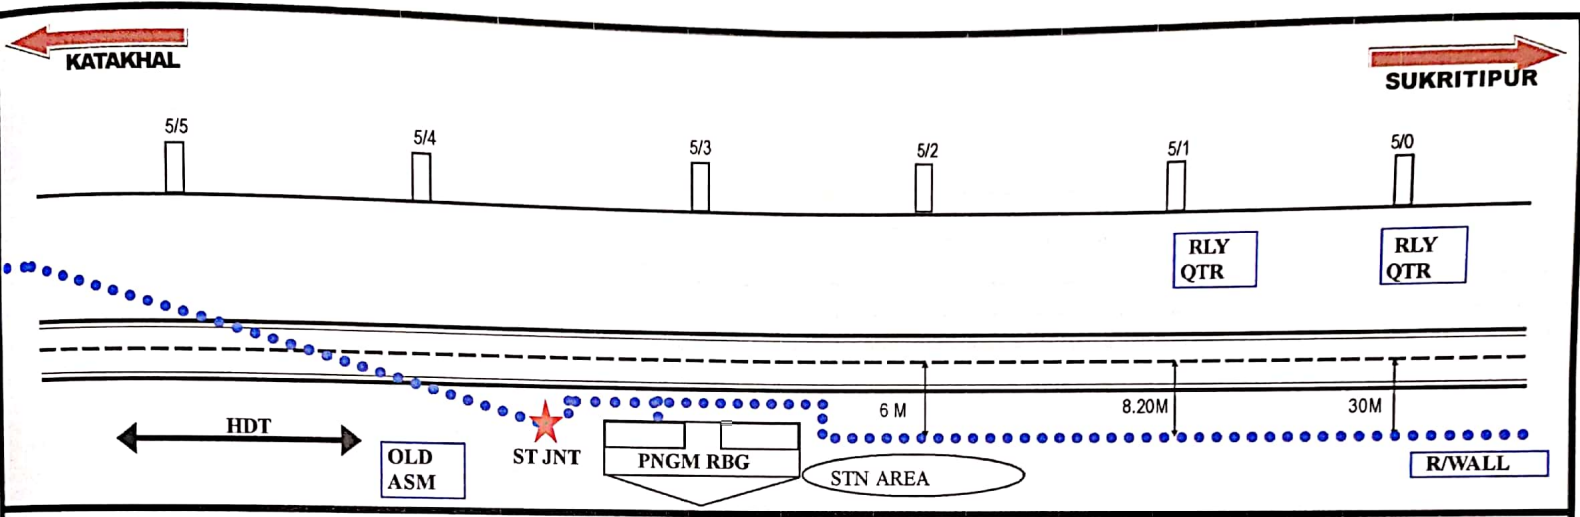

3. 1000/1000/1000
 1000/1000/1000
 N.F. Railway
 म. सिमाना / सिमाना
 सिमाना / सिमाना
 N.F. Railway

DUTTA SUPPLY AGENCIES	SSE/17/CSL	DSTE/CSL		
Gopal Das	Datta	[Signature]		
	29/08/17	28.08.17		
	Senior Section Engineer	DSTE/CONCL		
	1st/Com. Officer	म. विभाग एवं सुरक्षा अभियंता		
	N.F. Railway	मिनिंग / रेलवे		
		N.F. Railway		
		मैत्र सोमा रेल		